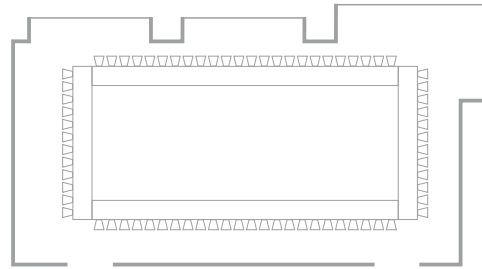

Tachibana

橘

2F

Uchibori-dori Ave.
内堀通り

215m² / 65坪 / 2,314ft²

Dining
正餐

100 persons / 100名

Hollow Square
会議

72 persons / 72名

Classroom
スクール

144 persons / 144名

Theater
シアター

272 persons / 272名

※Reception 立食 140 persons / 140名

PALACE HOTEL TOKYO