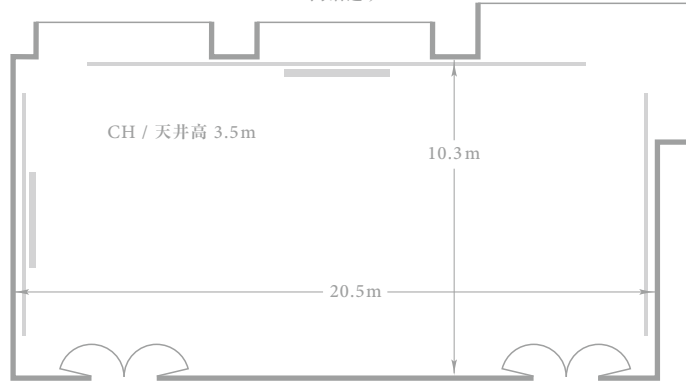

Tachibana

橘

2F

Uchibori-dori Ave.
内堀通り

215m² / 65坪 / 2,314ft²

Dining
正餐

100 persons / 100名

Hollow Square
会議

72 persons / 72名

Classroom
スクール

144 persons / 144名

Theater
シアター

272 persons / 272名

※Reception 立食 140 persons / 140名

PALACE HOTEL TOKYO