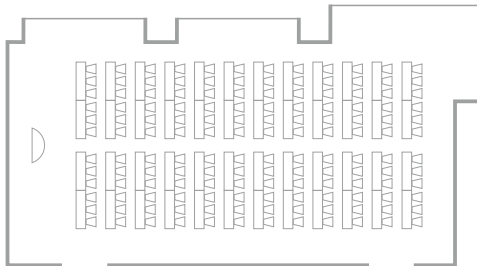

Tachibana

橘

2F

Uchibori-dori Ave.
内堀通り

215m² / 65坪 / 2,314ft²

Dining
正餐

100 persons / 100名

Hollow Square
会議

72 persons / 72名

Classroom
スクール

144 persons / 144名

Theater
シアター

272 persons / 272名

※Reception 立食 140 persons / 140名

PALACE HOTEL TOKYO