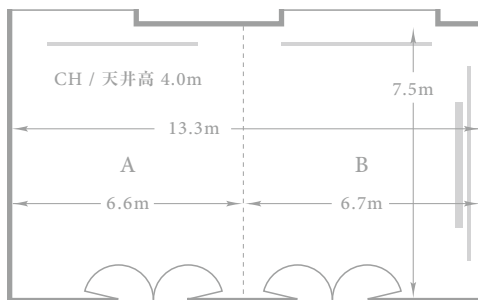

Nadeshiko

撫子

4 F

Uchibori-dori Ave.
内堀通り

99m² / 30坪 / 1,066ft²

A: 49m² / 15坪 / 527ft² B: 50m² / 15坪 / 538ft²

Dining
正餐

40 persons / 40名
A・B : 20 persons / 20名

Hollow Square
会議

42 persons / 42名
A・B : 24 persons / 24名

Classroom
スクール

63 persons / 63名
A・B : 27 persons / 27名

Theater
シアター

100 persons / 100名
A・B : 50 persons / 50名

※Reception 立食 60 persons / 60名 A・B : 30 persons / 30名