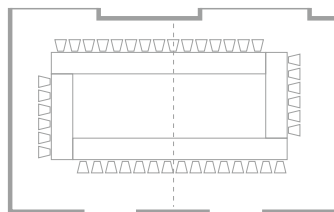

Nadeshiko

撫子

4 F

Uchibori-dori Ave.
内堀通り

99m² / 30坪 / 1,066ft²

A: 49m² / 15坪 / 527ft² B: 50m² / 15坪 / 538ft²

Dining
正餐

40 persons / 40名
A・B : 20 persons / 20名

Hollow Square
会議

42 persons / 42名
A・B : 24 persons / 24名

Classroom
スクール

63 persons / 63名
A・B : 27 persons / 27名

Theater
シアター

100 persons / 100名
A・B : 50 persons / 50名

※Reception 立食 60 persons / 60名 A・B : 30 persons / 30名