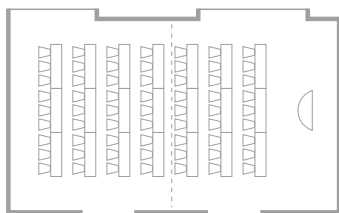

Nadeshiko

撫子

4 F

Uchibori-dori Ave.
内堀通り

99m² / 30坪 / 1,066ft²

A: 49m² / 15坪 / 527ft² B: 50m² / 15坪 / 538ft²

Dining
正餐

40 persons / 40名
A・B : 20 persons / 20名

Hollow Square
会議

42 persons / 42名
A・B : 24 persons / 24名

Classroom
スクール

63 persons / 63名
A・B : 27 persons / 27名

Theater
シアター

100 persons / 100名
A・B : 50 persons / 50名

※Reception 立食 60 persons / 60名 A・B : 30 persons / 30名