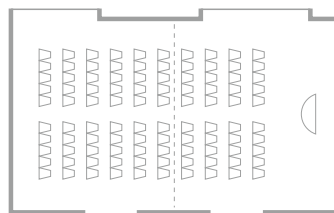

Nadeshiko

撫子

4 F

Uchibori-dori Ave.
内堀通り

99m² / 30坪 / 1,066ft²

A: 49m² / 15坪 / 527ft² B: 50m² / 15坪 / 538ft²

Dining
正餐

40 persons / 40名
A・B : 20 persons / 20名

Hollow Square
会議

42 persons / 42名
A・B : 24 persons / 24名

Classroom
スクール

63 persons / 63名
A・B : 27 persons / 27名

Theater
シアター

100 persons / 100名
A・B : 50 persons / 50名

※Reception 立食 60 persons / 60名 A・B : 30 persons / 30名