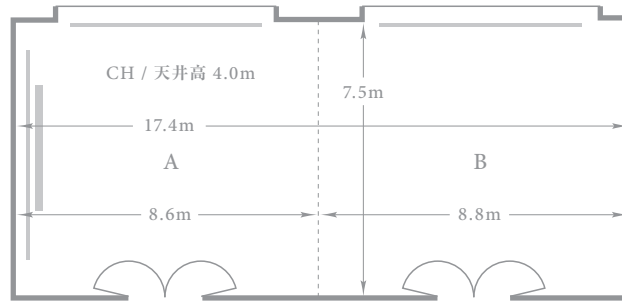

Fuyo 芙蓉

4 F

▲
Uchibori-dori Ave.
内堀通り

130m² / 39坪 / 1,399ft²

A : 64m² / 19坪 / 689ft² B : 66m² / 20坪 / 710ft²

Dining
正餐

60 persons / 60名
A・B : 30 persons / 30名

Hollow Square
会議

60 persons / 60名
A・B : 30 persons / 30名

Classroom
スクール

90 persons / 90名
A・B : 36 persons / 36名

Theater
シアター

140 persons / 140名
A・B : 60 persons / 60名

※Reception 立食 80 persons / 80名 A・B : 40 persons / 40名