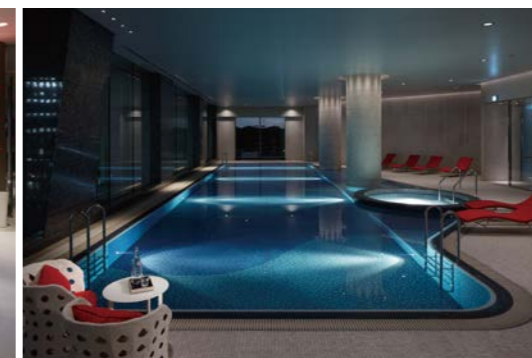

Spa Reception

Pool