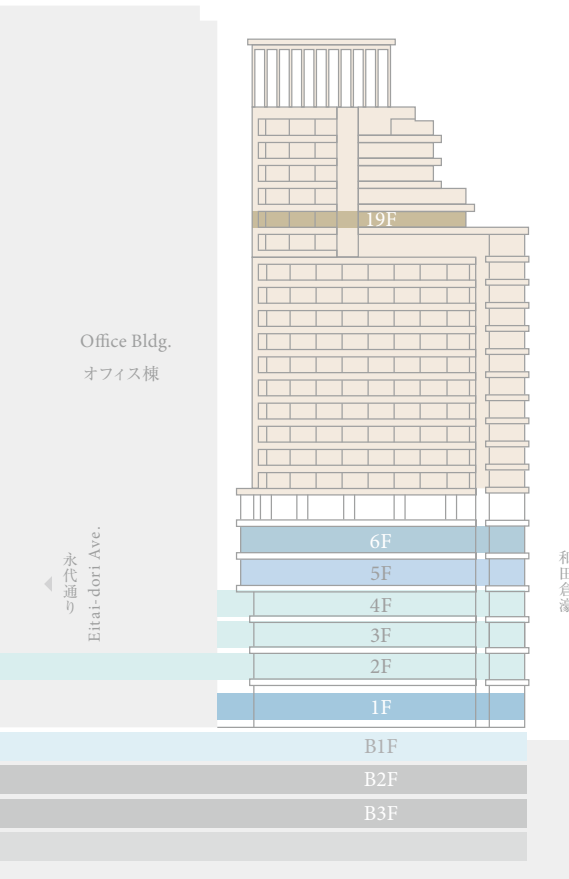

PALACE HOTEL TOKYO

Facilities

- 20-23F 客室
Guest Rooms
- 19F クラブラウンジ、ボードルーム、ミーティングルーム
Club Lounge, Boardroom, Meeting Rooms
- 8-18F 客室
Guest Rooms
- 6F レストラン(フランス料理・日本料理)、ラウンジバー
French and Japanese Restaurants, Lounge Bar
- 5F レストラン(中国料理)、チャペル、スパ、フィットネスルーム、プール
Chinese Restaurant, Chapel, Spa, Fitness Room, Pool
- 4F 宴会場、ウエディング&バンケットサロン
Function Rooms, Wedding & Banquet Office
- 3F 神殿、ブライズルーム、写真館
Shinto Shrine, Bride's Room, Photo Studio
- 2F 宴会場
Function Rooms
- 1F ロビー、フロント、オールデイダイニング、ロビーラウンジ、メインバー
Lobby, Reception, All-Day Dining, Lobby Lounge and Main Bar
- B1F ベストリーショップ、ウエディング&バンケットサロン、ホテルアーケード、美容室、フローリスト、地下鉄連絡通路
Pastry Shop, Wedding & Banquet Office, Hotel Arcade, Beauty Salon, Florist, Underground passage to subway station
- B2-B3F 駐車場(350台収容)
Parking for 350 vehicles