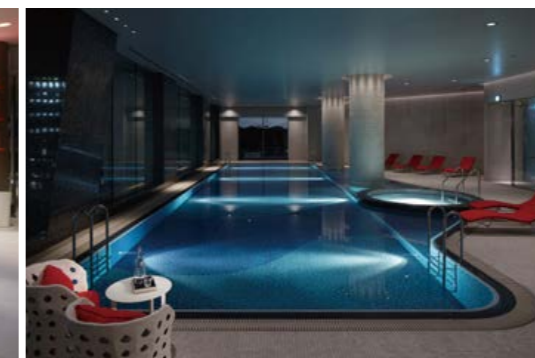

Spa Reception

Pool