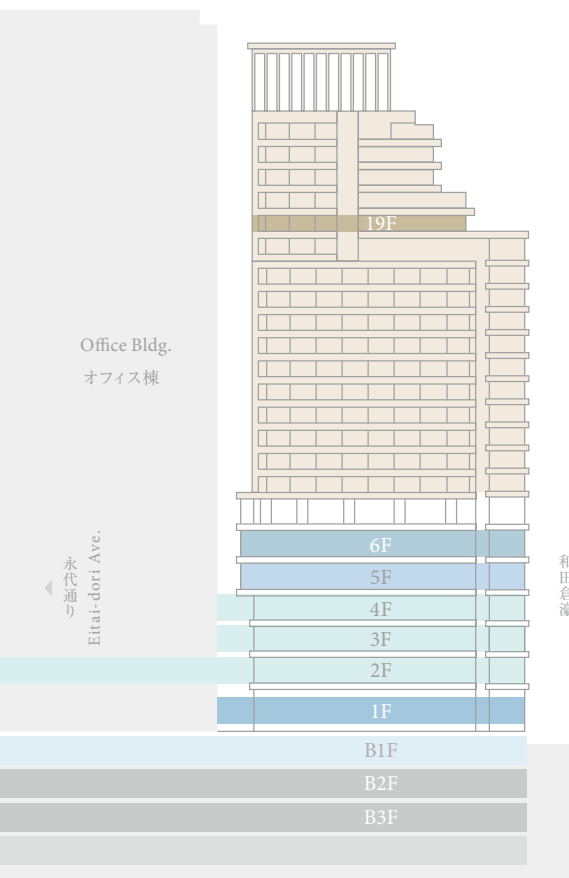

PALACE HOTEL TOKYO

Facilities

- 20-23F 客室
Guest Rooms
- 19F クラブラウンジ、ボードルーム、ミーティングルーム
Club Lounge, Boardroom, Meeting Rooms
- 8-18F 客室
Guest Rooms
- 6F レストラン(フランス料理・日本料理)、ラウンジバー
French and Japanese Restaurants, Lounge Bar
- 5F レストラン(中国料理)、チャペル、スパ、フィットネスルーム、プール
Chinese Restaurant, Chapel, Spa, Fitness Room and Pool
- 4F 宴会場、ウエディング&バンケットサロン
Function Rooms, Wedding & Banquet Office
- 3F 神殿、ブライズルーム、写真館
Shinto Shrine, Bride's Room, Photo Studio
- 2F 宴会場
Function Rooms
- 1F ロビー、フロント、オールデイダイニング、ロビーラウンジ、メインバー
Lobby, Reception, All-Day Dining, Lobby Lounge and Main Bar
- B1F ベストリーショップ、ウエディング&バンケットサロン、ホテルアーケード、美容室、フローリスト、地下鉄連絡通路
Pastry Shop, Wedding & Banquet Office, Hotel Arcade, Beauty Salon, Florist, Underground passage to subway station
- B2-B3F 駐車場(350台収容)
Parking for 350 vehicles